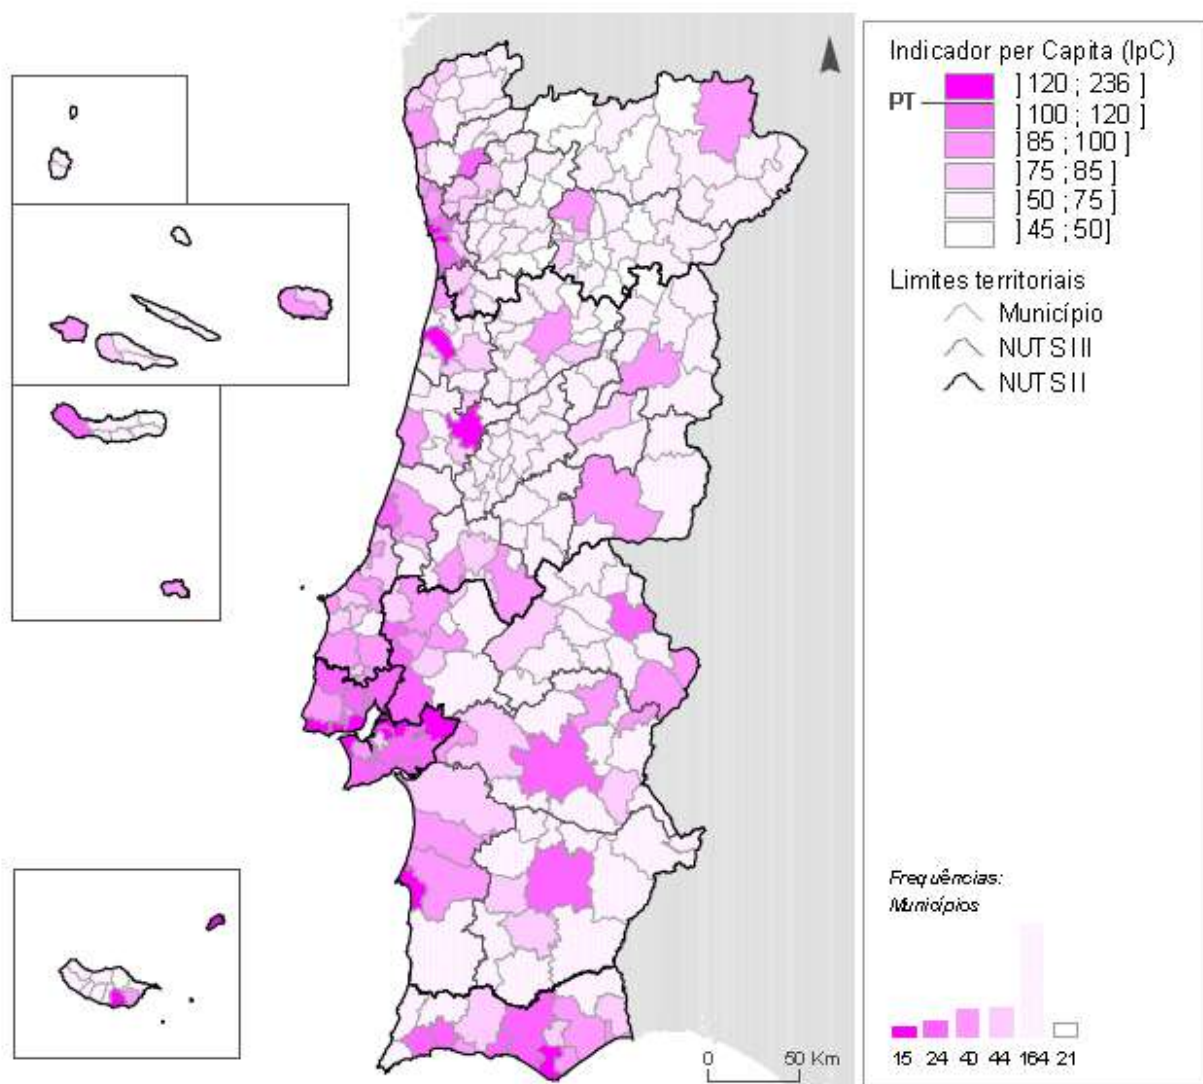

Poder de Compra Concelhio

Alvaiázere 58,33	Góis..... 55,60	Pedrógão Grande..... 58,61
Ansião..... 62,58	Lousã..... 74,62	Penela..... 55,12
Arganil..... 60,50	Miranda do Corvo..... 58,11	Tábua..... 59,28
Castanheira de Pêra . 59,93	Oliveira do Hospital... 65,25	Vila Nova de Poiares 64,86
Figueiró dos Vinhos...55,61	Pampilhosa da Serra.. 55,46	
		Região Centro..... 83,8

Pretende caracterizar os municípios portugueses sob o ponto de vista do poder de compra, na aceção lata de bem-estar material.